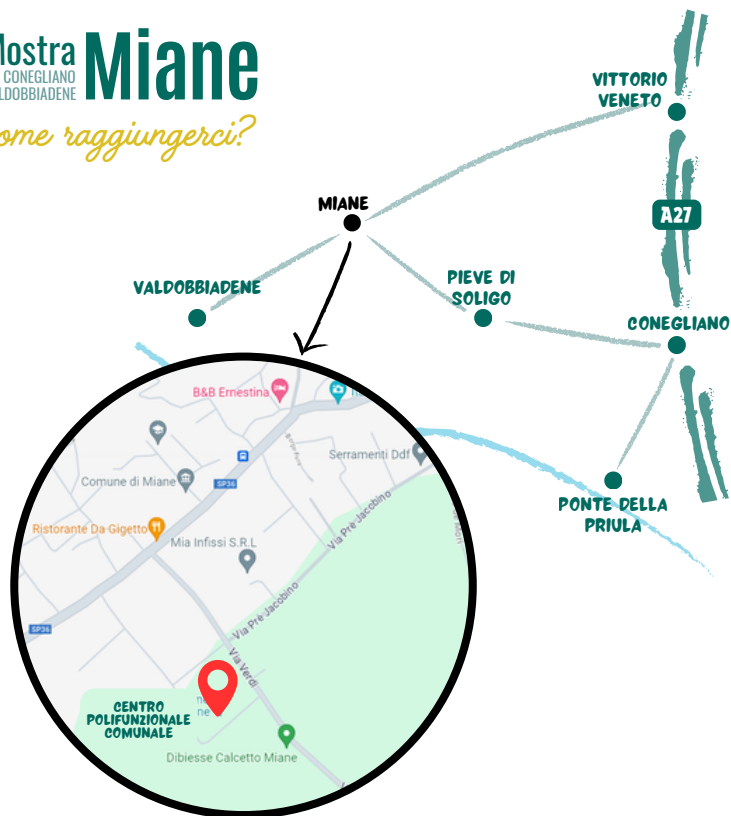

Mostra Miane

del CONEGLIANO VALDOBBIADENE
Come raggiungerci?

CONTATTI

- @prolocomiane
- www.prolocomiane.it
- 342 710 1141
- segreteria@prolocomiane.it

DA SAPERE...

- Area sosta camper adiacente
- Ampio parcheggio per auto
- Accessibile per persone a ridotta capacità motoria
- Area giochi gonfiabili per i bambini

SI RINGRAZIANO PER LA COLLABORAZIONE:

46^a MOSTRA DEL CONEGLIANO VALDOBBIADENE DOCG MIANE

24 APRILE - 3 MAGGIO 2026

CENTRO POLIFUNZIONALE COMUNALE - VIA CAL DI MEZZO 35 - MIANE (TV)

**VEN
24**

ORE 18 - INAUGURAZIONE
CENA CON GRIGLIATA
MUSICA LIVE CON I PARKEISONA
(PRESSO IL CENTRO POLIFUNZIONALE)