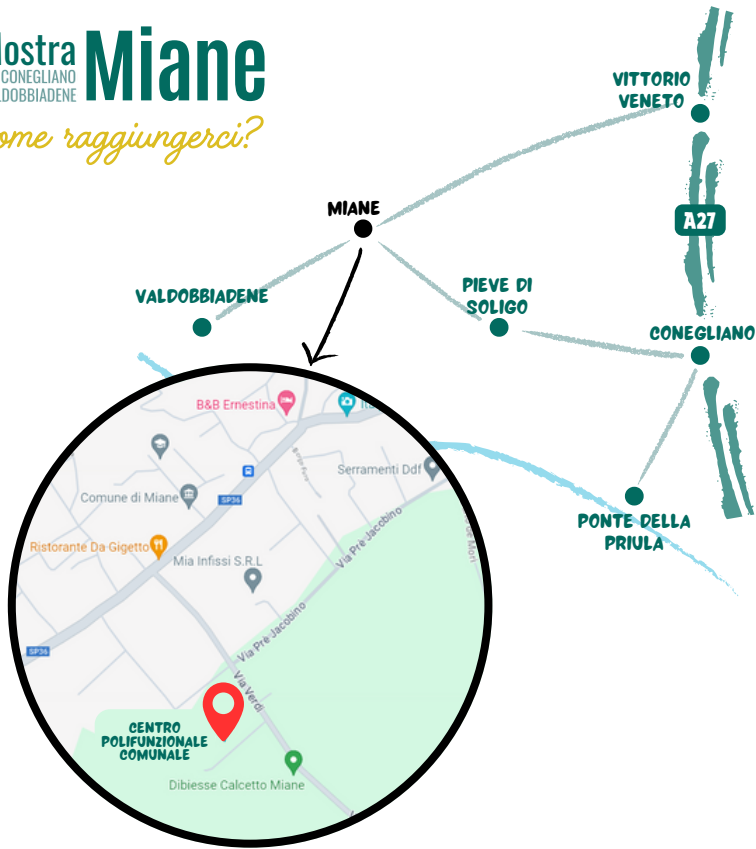

8.30 **24ª Camminata libera: Miane, Santuario del Carmine, Mont Soltan** di Fieve di Soligo. Ritrovo e partenza dal centro polifunzionale; dislivello: 1064m - Si consiglia abbigliamento congruo al camminare in montagna - All'arrivo ristoro per i partecipanti dalla Pro Loco di Miane - Su prenotazione: 342 710 1141 (in caso di maltempo la camminata verrà annullata).

**MERCOLEDI - 1 MAGGIO 2024**

18.00 Apertura della mostra  
19.30 **Premiazioni del concorso enologico**

**MARTEDI - 30 APRILE 2024**

18.00 Apertivo e DJ set con Tiziano

Mostra **Miane**  
del CONEGLIANO VALDOBBIADENE  
*Come raggiungerci?*